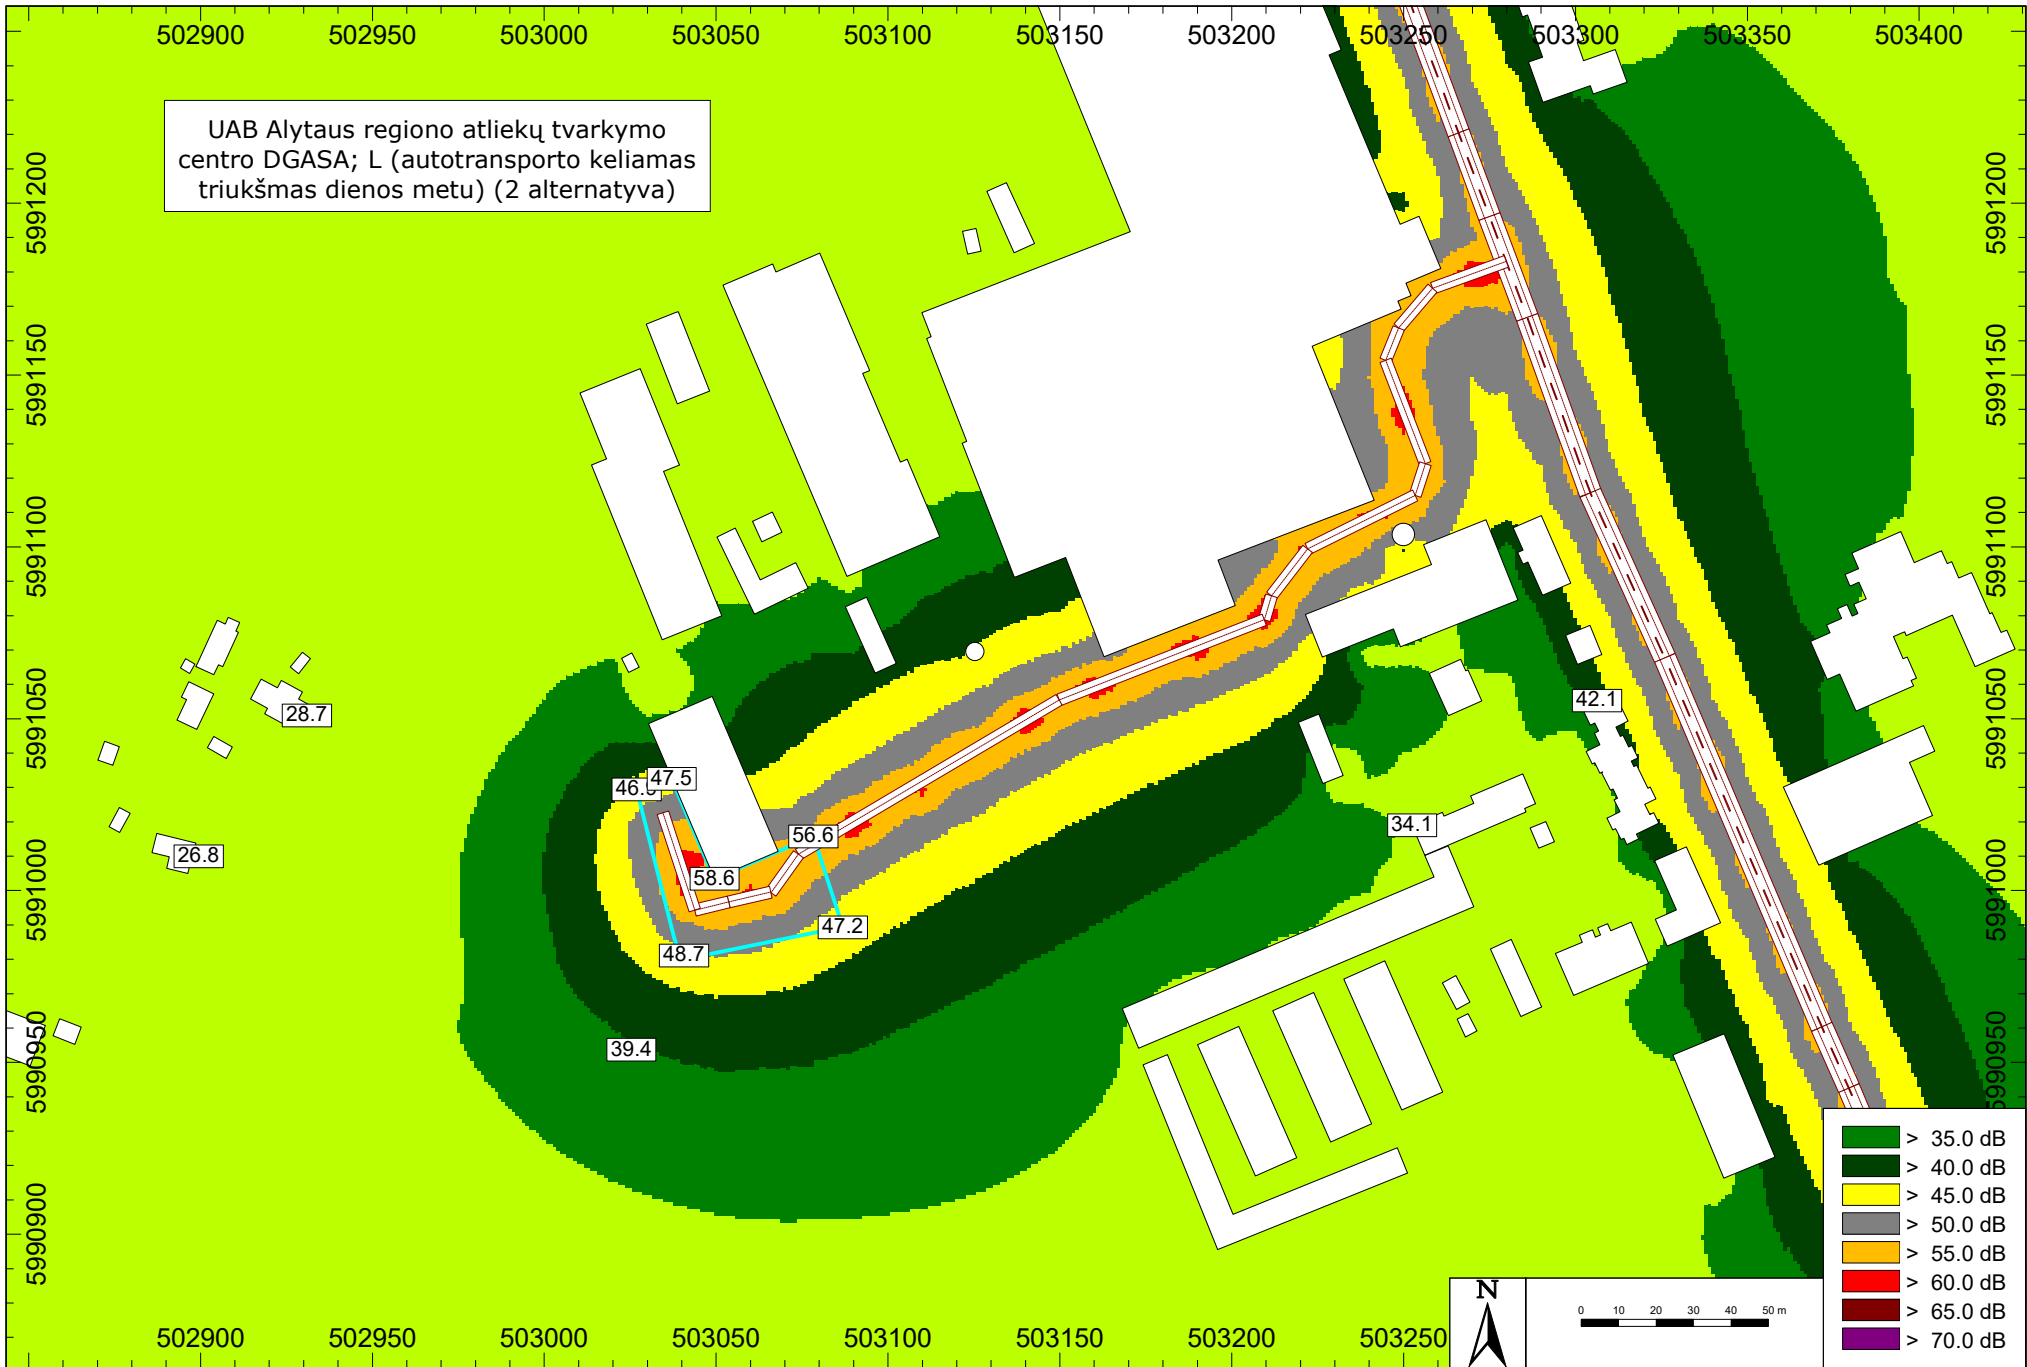

UAB Alytaus regiono atliekų tvarkymo
centro DGASA; L (autotransporto keliamas
triukšmas dienos metu) (1 alternatyva)

UAB Alytaus regiono atliekų tvarkymo
centro DGASA; L (autotransporto keliamas
triukšmas dienos metu) (2 alternatyva)

UAB Alytaus regiono atliekų tvarkymo
centro DGASA; L (autotransporto keliamas
triukšmas dienos metu) (3 alternatyva)