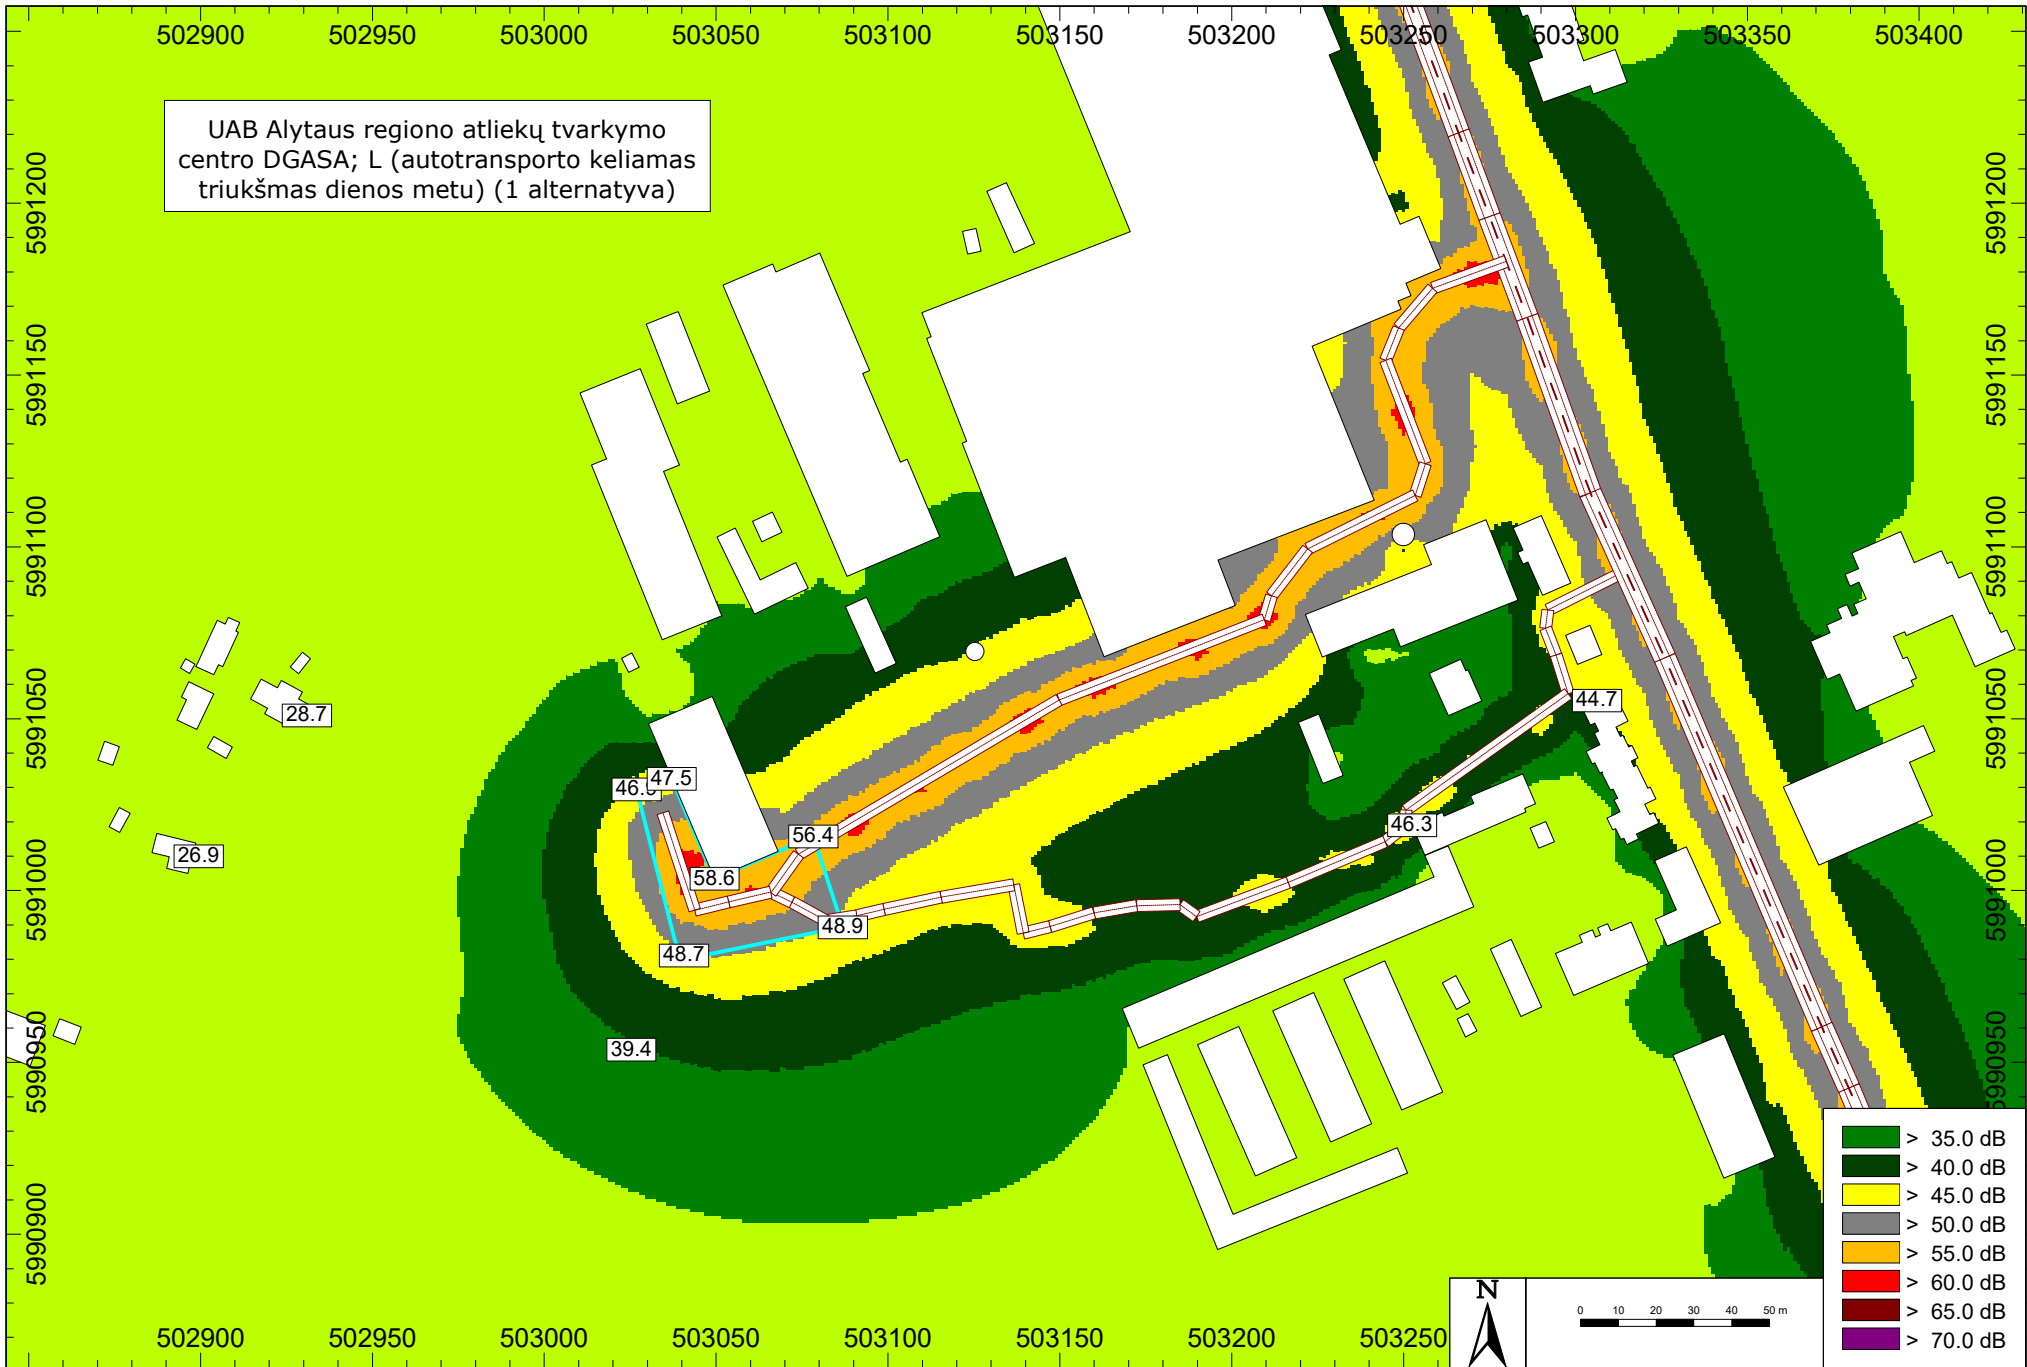

UAB Alytaus regiono atliekų tvarkymo
centro DGASA; L (autotransporto keliamas
triukšmas dienos metu) (1 alternatyva)

UAB Alytaus regiono atliekų tvarkymo
centro DGASA; L (autotransporto keliamas
triukšmas dienos metu) (2 alternatyva)

UAB Alytaus regiono atliekų tvarkymo
centro DGASA; L (autotransporto keliamas
triukšmas dienos metu) (3 alternatyva)